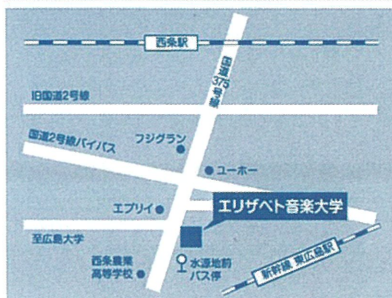

練習予定日

基本的に土曜日14:00～16:00、日曜日10:00～12:00
その他行事に伴う特別練習があります。

●レッスン料 18,300円(半年分) ■レッスン料は税込みです。 ■入園金/10,000円 ■レッスンは週1回、半期18回です。

◎上記募集期間のうち、土曜日、日曜日、祝日、および8月9日(金)～15日(木)は申込受付業務をしておりません。

本校教室

レッスン部門
合唱団プエリカンタンテス
広島市中区鞆町4番15号
エリザベト音楽大学鞆町キャンパス内

交通アクセス

- JR広島駅南口から
……………徒歩12分
- 市内電車またはバス
「鞆山町(かなやまちょう)」下車
……………徒歩4分

西条教室

レッスン部門

東広島市西条町田口239
エリザベト音楽大学西条キャンパス内

交通アクセス

- JR西条駅から……バス15分
水源地前バス停
下車すぐ