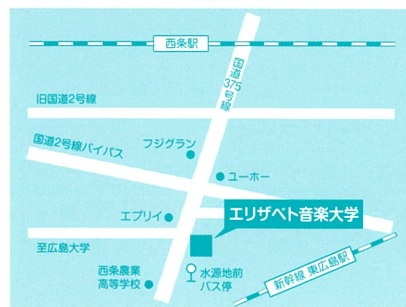

基本的に土曜日14:00～16:00、日曜日10:00～12:00
その他行事に伴う特別練習があります。

●レッスン料 18,300円(半年分) ■レッスン料は税込みです。 ■入園金/10,000円 ■レッスンは週1回、半期18回です。

◎上記募集期間のうち、土曜日、日曜日、祝日、および8月9日(金)～15日(木)は申込受付業務をしておりません。

本校教室

レッスン部門 合唱団プエリカントレス

広島市中区熨町4番15号
エリザベト音楽大学熨町キャンパス内

交通アクセス

- JR広島駅南口から
……………徒歩12分
- 市内電車またはバス
「銀山町(かなやまちょう)」下車
……………徒歩4分

西条教室

レッスン部門

東広島市西条町田口239
エリザベト音楽大学西条キャンパス内

交通アクセス

- JR西条駅から……バス15分
水源地前バス停
下車すぐ