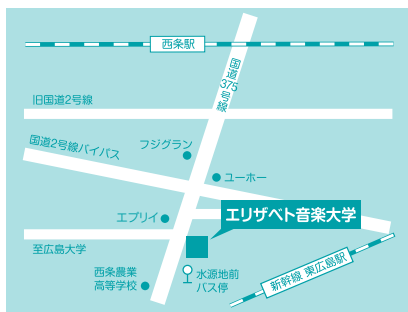

西条教室

レッスン部門

東広島市西条町田口239
エリザベト音楽大学西条キャンパス内

交通アクセス

- ●JR西条駅から……バス15分
  水源地前バス停
  下車すぐ