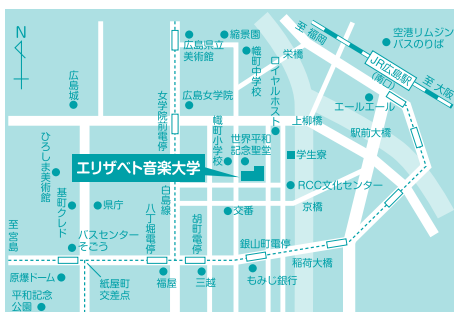

## 本校教室

### 交通アクセス

- JR西条駅から……バス15分  
水源地前バス停  
下車すぐ