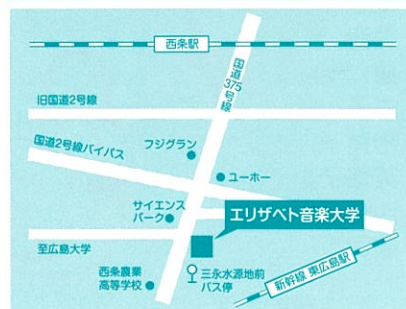

広島市中区鞆町4番15号
エリザベト音楽大学鞆町キャンパス内

交通アクセス

- JR広島駅南口から
……………徒歩12分
- 市内電車またはバス
「銀山町(かなやまちょう)」下車
……………徒歩4分

西条教室

レッスン部門

東広島市西条町田口239
エリザベト音楽大学西条キャンパス内

交通アクセス

- JR西条駅から……バス15分
三永水源地前バス停
下車すぐ