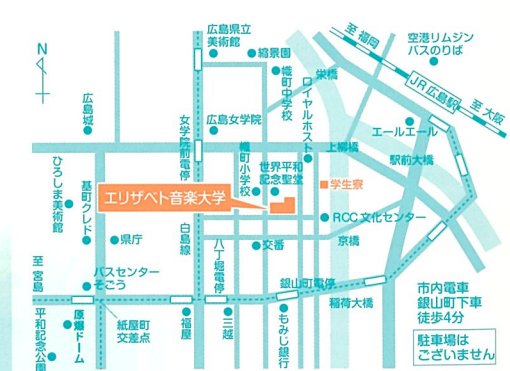

市内電車
 銀山町下車
 徒歩4分
 駐車場は
 ございません