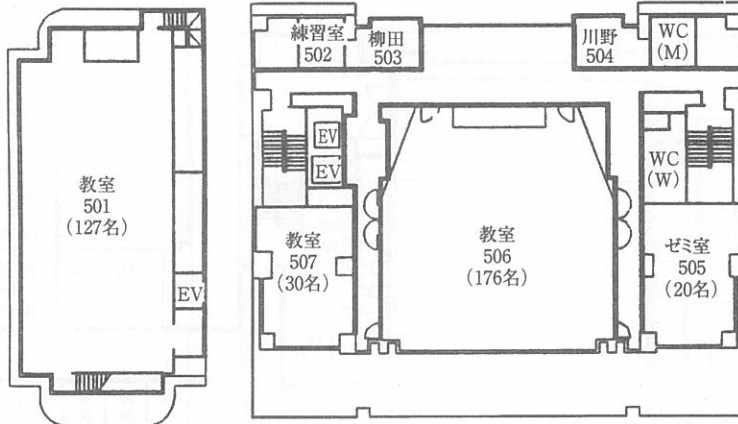

大学本部構内見取図・教室等配置図

1号館配置図

1 階

2 階

3 階

4 階

教室の設備
407号室 CD, DVD, MD, VTR, カセット

本館・2・3・4号館配置図

1 階

2 階

教室の設備

- 219号室 CD, DVD, MD, VTR, カセット
- 221号室 CD, DVD, MD, VTR, カセット
- 222号室 CD, DVD, MD, VTR, カセット
- 224号室 CD, DVD, MD, VTR, カセット, LD

3 階

4 階

5 階

教室の設備

- 501号室 CD, DVD, MD, VTR, カセット, LD, LP, スクリーン
- 505号室 CD, DVD, MD, VTR, LP
- 506号室 CD, DVD, MD, VTR, カセット, LD, スクリーン
- 507号室 CD, DVD, MD, VTR, カセット, LP, スクリーン

6 階

7 階

8 階

9 階