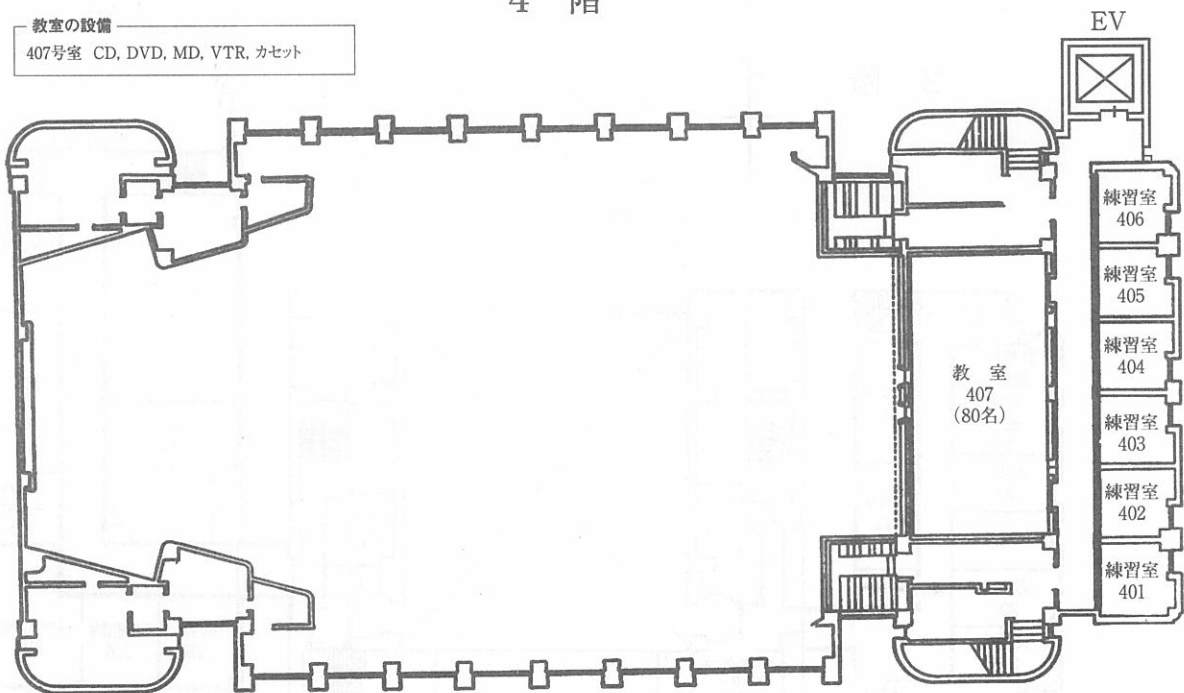

大学本部構内見取図・教室等配置図

1号館配置図

1 階

2 階

3 階

4 階

教室の設備
407号室 CD, DVD, MD, VTR, カセット

本館・2・3・4号館配置図

1 階

2 階

教室の設備

- 219号室 CD, DVD, MD, VTR, カセット
- 221号室 CD, DVD, MD, VTR, カセット
- 222号室 CD, DVD, MD, VTR, カセット
- 224号室 CD, DVD, MD, VTR, カセット, LD

3 階

4 階

5 階

教室の設備