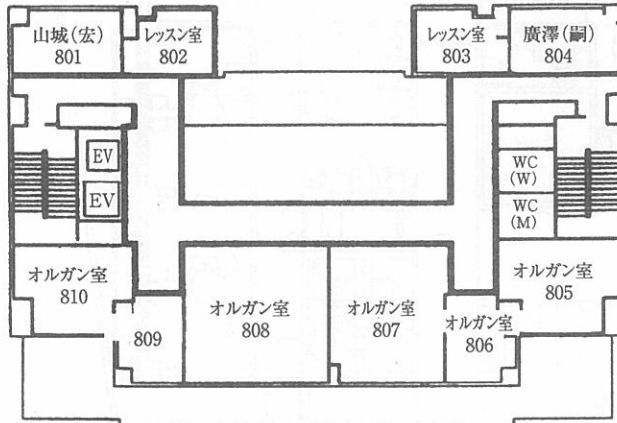

大学本部構内見取図・教室等配置図

1号館配置図

1 階

2 階

3 階

4 階

教室の設備
407号室 CD, DVD, MD, VTR, カセット

本館・2・3・4号館配置図

1 階

2 階

教室の設備

- 219号室 CD, DVD, MD, VTR, カセット
- 221号室 CD, DVD, MD, VTR, カセット
- 222号室 CD, DVD, MD, VTR, カセット
- 224号室 CD, DVD, MD, VTR, カセット, LD

3 階

4 階

5 階

教室の設備

- 501号室 CD, DVD, MD, VTR, カセット, LD, LP, スクリーン
- 505号室 CD, DVD, MD, VTR, LP
- 506号室 CD, DVD, MD, VTR, カセット, LD, スクリーン
- 507号室 CD, DVD, MD, VTR, カセット, LP, スクリーン

6 階

7 階

8 階

9 階