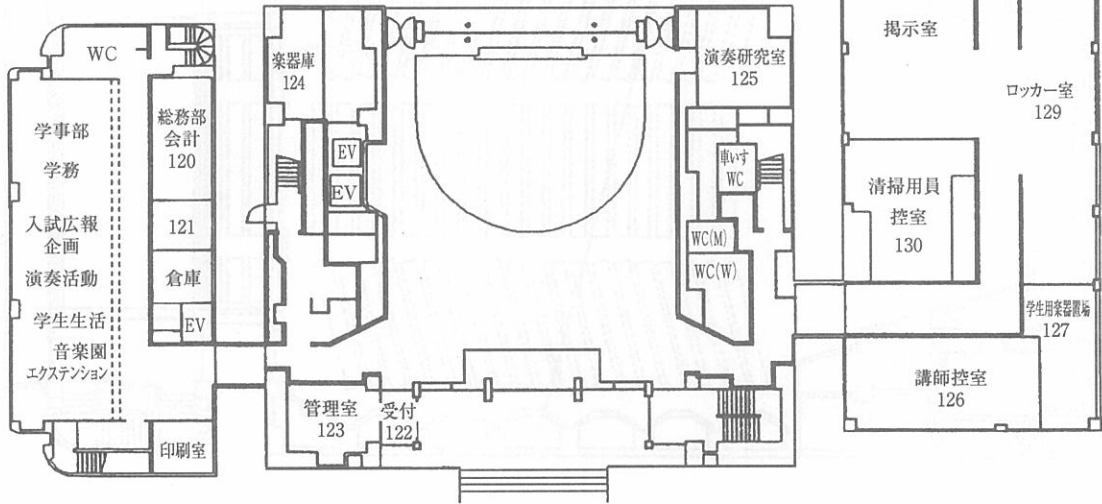

大学本部構内見取図・教室等配置図

1号館配置図

1 階

2 階

3 階

4 階

教室の設備
407号室 CD, DVD, MD, VTR, カセット

本館・2・3・4号館配置図

1 階

2 階

教室の設備

- 219号室 CD, DVD, MD, VTR, カセット
- 221号室 CD, DVD, MD, VTR, カセット
- 222号室 CD, DVD, MD, VTR, カセット
- 224号室 CD, DVD, MD, VTR, カセット, LD

3 階

4 階

5 階

教室の設備