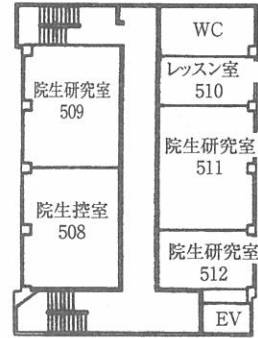

大学本部構内見取図・教室等配置図

1号館配置図

1 階

2 階

3 階

4 階

教室の設備
407号室 CD, DVD, MD, VTR, カセット

本館・2・3・4号館配置図

1 階

2 階

教室の設備

- 219号室 CD, DVD, MD, VTR, カセット
- 221号室 CD, DVD, MD, VTR, カセット
- 222号室 CD, DVD, MD, VTR, カセット
- 224号室 CD, DVD, MD, VTR, カセット, LD

3 階

4 階

5 階

教室の設備

- 501号室 CD, DVD, MD, VTR, カセット, LD, LP, スクリーン
- 505号室 CD, DVD, MD, VTR, LP
- 506号室 CD, DVD, MD, VTR, カセット, LD, スクリーン
- 507号室 CD, DVD, MD, VTR, カセット, LP, スクリーン

6 階

7 階

8 階

9 階