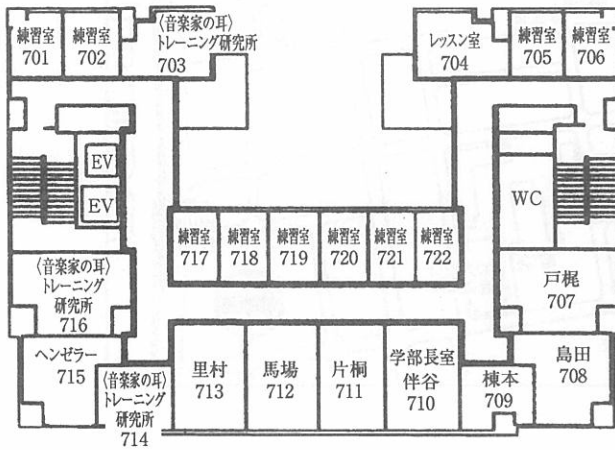

大学本部構内見取図・教室等配置図

1号館配置図

1 階

2 階

3 階

4 階

教室の設備
407号室 CD, DVD, MD, VTR, カセット

本館・2・3・4号館配置図

1 階

2 階

教室の設備

- 219号室 CD, DVD, MD, VTR, カセット
- 221号室 CD, DVD, MD, VTR, カセット
- 222号室 CD, DVD, MD, VTR, カセット
- 224号室 CD, DVD, MD, VTR, カセット, LD

3 階

4 階

5 階

教室の設備

- 501号室 CD, DVD, MD, VTR, カセット, LD, LP, スクリーン
- 505号室 CD, DVD, MD, VTR, LP
- 506号室 CD, DVD, MD, VTR, カセット, LD, スクリーン
- 507号室 CD, DVD, MD, VTR, カセット, LP, スクリーン

6 階

7 階

8 階

9 階