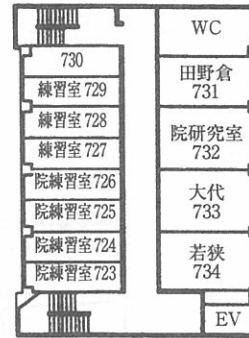

大学本部構内見取図・教室等配置図

1号館配置図

1 階

2 階

3 階

4 階

教室の設備
407号室 CD, DVD, MD, VTR, カセット

本館・2・3・4号館配置図

1 階

2 階

教室の設備

- 219号室 CD, DVD, MD, VTR, カセット
- 221号室 CD, DVD, MD, VTR, カセット
- 222号室 CD, DVD, MD, VTR, カセット
- 224号室 CD, DVD, MD, VTR, カセット, LD

3 階

4 階

5 階

教室の設備

- 501号室 CD, DVD, MD, VTR, カセット, LD, LP, スクリーン
- 505号室 CD, DVD, MD, VTR, LP
- 506号室 CD, DVD, MD, VTR, カセット, LD, スクリーン
- 507号室 CD, DVD, MD, VTR, カセット, LP, スクリーン

6 階

7 階

8 階

9 階