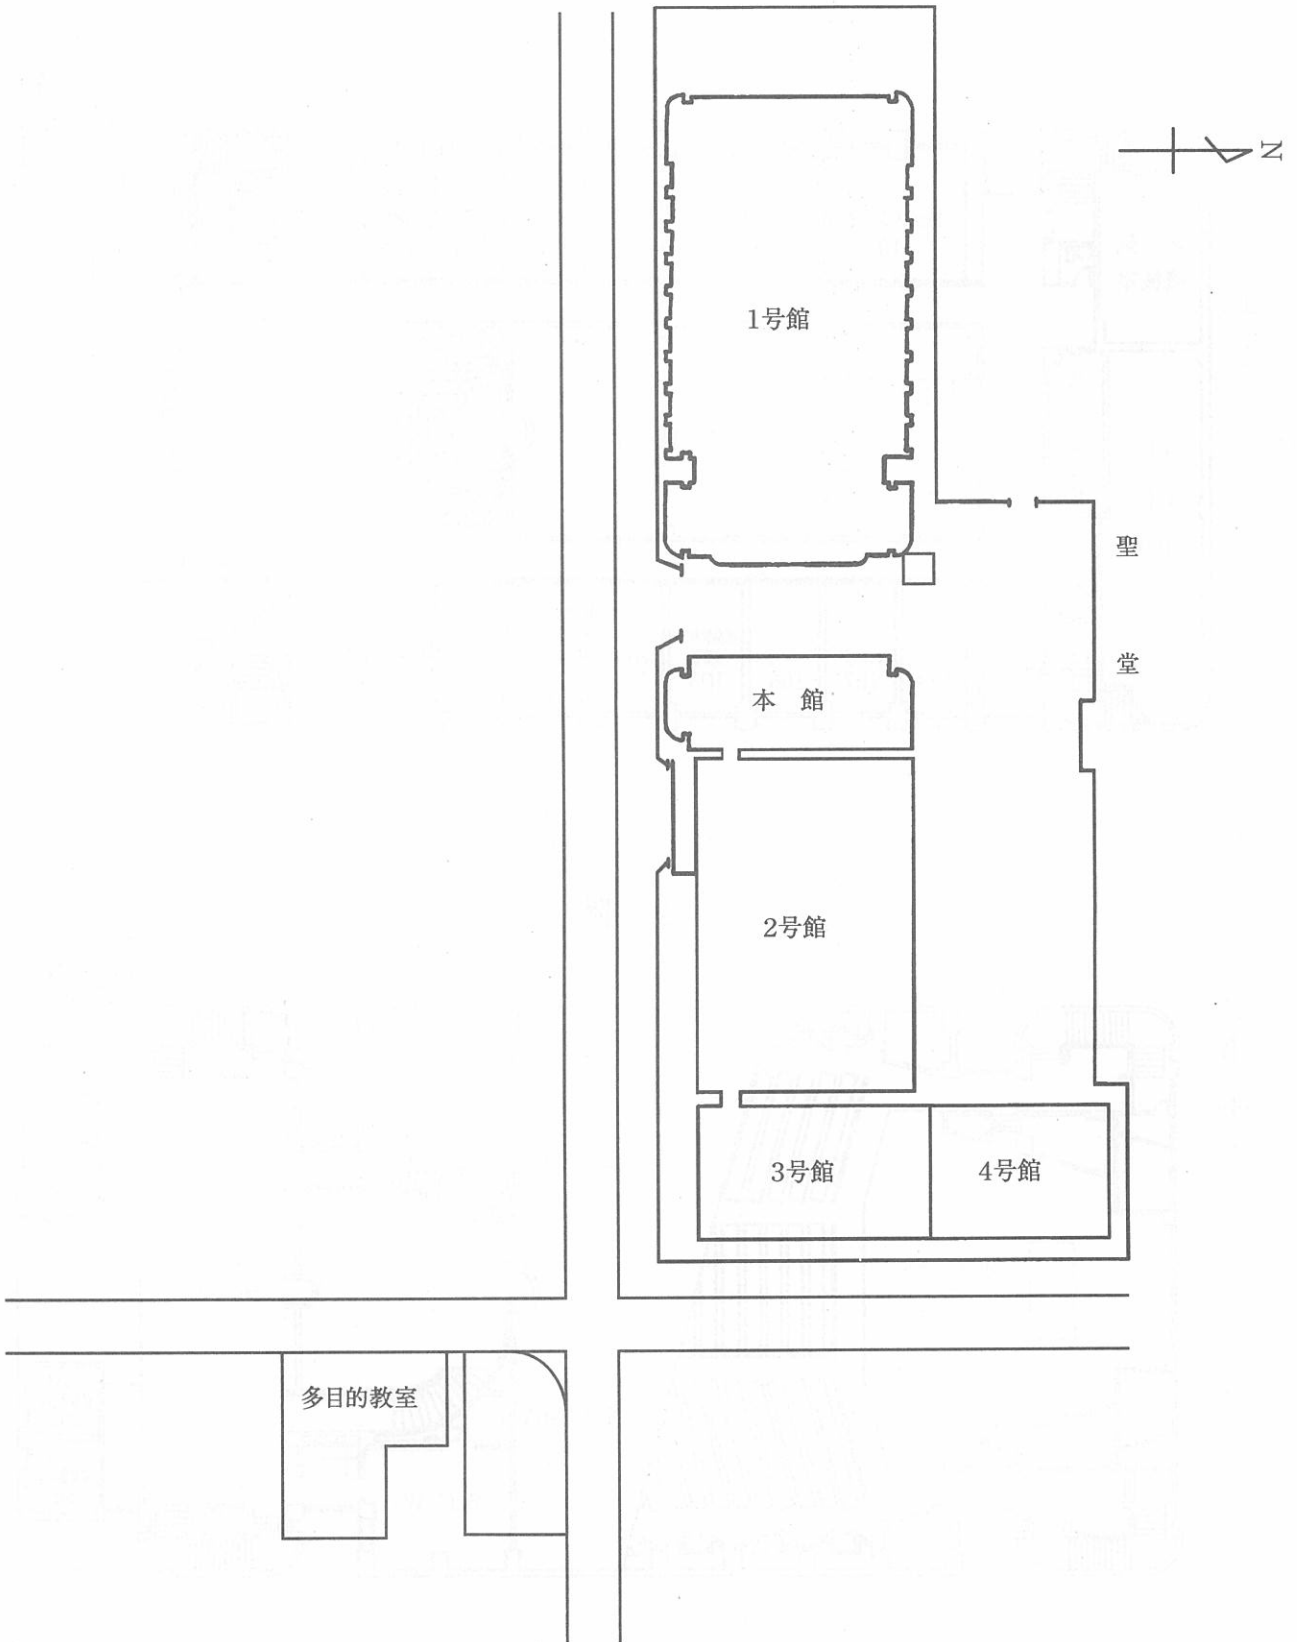

大学本部構内見取図・教室等配置図

1号館配置図

1 階

2 階

3 階

4 階

教室の設備
407号室 CD, DVD, MD, VTR, カセット

本館・2・3・4号館配置図

1 階

2 階

教室の設備

- 219号室 CD, DVD, MD, VTR, カセット
- 221号室 CD, DVD, MD, VTR, カセット
- 222号室 CD, DVD, MD, VTR, カセット
- 224号室 CD, DVD, MD, VTR, カセット, LD

3 階

4 階

5 階

教室の設備