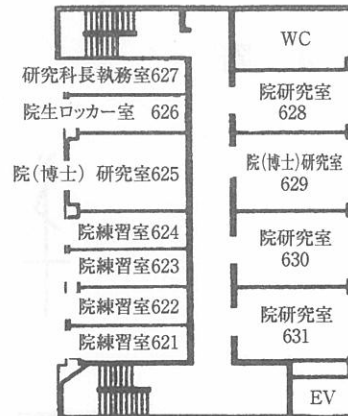

大学本部構内見取図・教室等配置図

1号館配置図

1 階

2 階

3 階

4 階

教室の設備
407号室 CD, DVD, MD, VTR, カセット

本館・2・3・4号館配置図

1 階

2 階

教室の設備

- 219号室 CD, DVD, MD, VTR, カセット
- 221号室 CD, DVD, MD, VTR, カセット
- 222号室 CD, DVD, MD, VTR, カセット
- 224号室 CD, DVD, MD, VTR, カセット, LD

3 階

4 階

5 階

教室の設備

- 501号室 CD, DVD, MD, VTR, カセット, LD, LP, スクリーン
- 505号室 CD, DVD, MD, VTR, LP
- 506号室 CD, DVD, MD, VTR, カセット, LD, スクリーン
- 507号室 CD, DVD, MD, VTR, カセット, LP, スクリーン

6 階

7 階

8 階

9 階