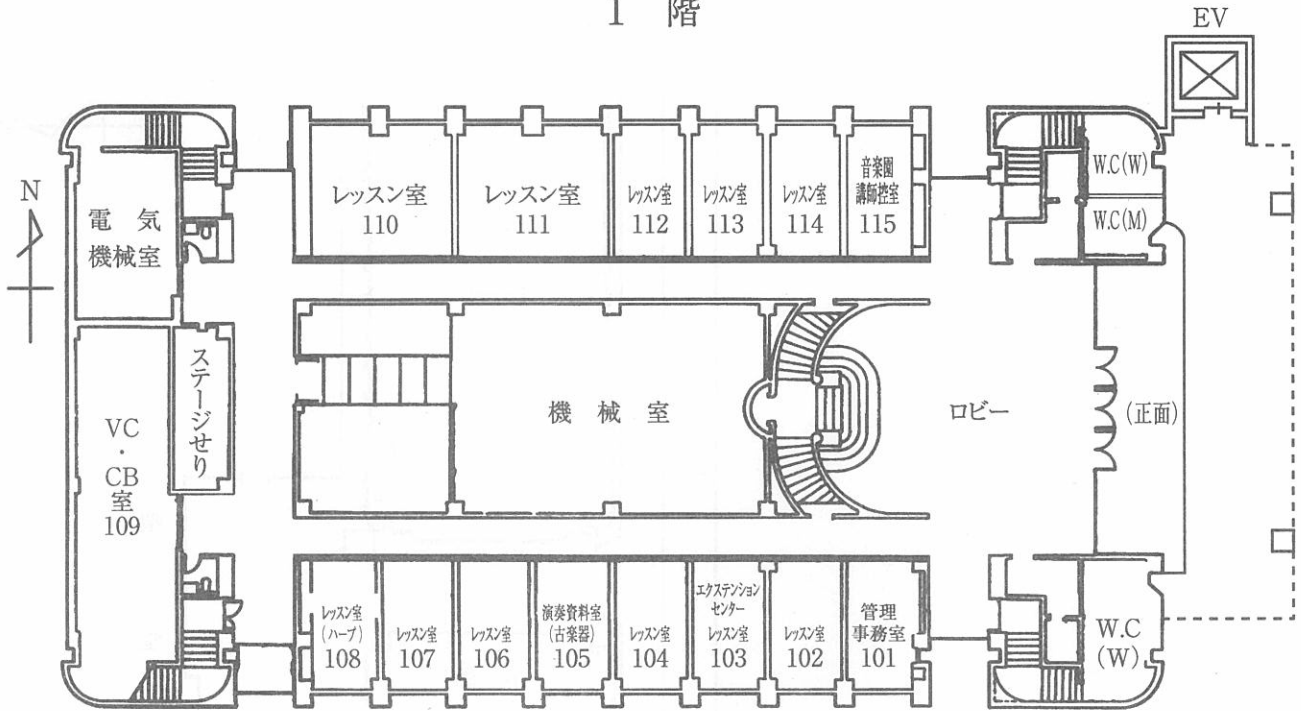

大学本部構内見取図・教室等配置図

1号館配置図

1 階

2 階

3 階

4 階

教室の設備
407号室 CD, DVD, MD, VTR, カセット

本館・2・3・4号館配置図

1 階

2 階

教室の設備

- 219号室 CD, DVD, MD, VTR, カセット
- 221号室 CD, DVD, MD, VTR, カセット
- 222号室 CD, DVD, MD, VTR, カセット
- 224号室 CD, DVD, MD, VTR, カセット, LD

3 階

4 階

5 階

教室の設備