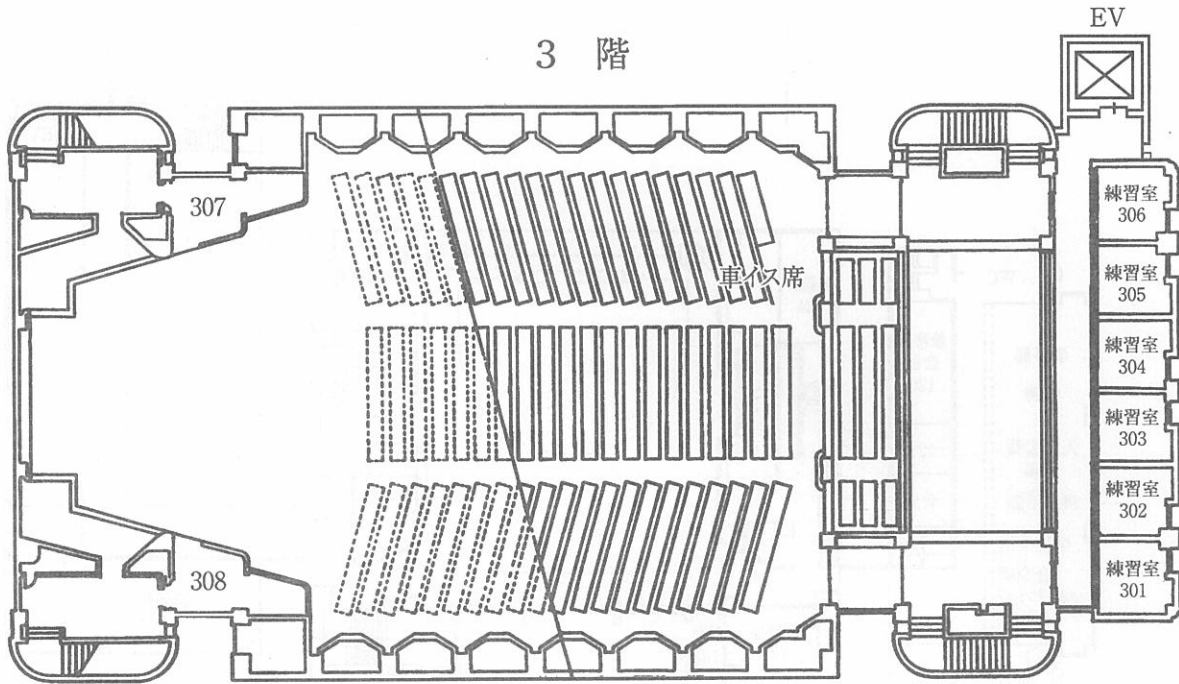

大学本部構内見取図・教室等配置図

1号館配置図

1 階

2 階

3 階

4 階

教室の設備
407号室 CD, DVD, MD, VTR, カセット

本館・2・3・4号館配置図

1 階

2 階

教室の設備

- 219号室 CD, DVD, MD, VTR, カセット
- 221号室 CD, DVD, MD, VTR, カセット
- 222号室 CD, DVD, MD, VTR, カセット
- 224号室 CD, DVD, MD, VTR, カセット, LD

3 階

4 階

5 階

教室の設備