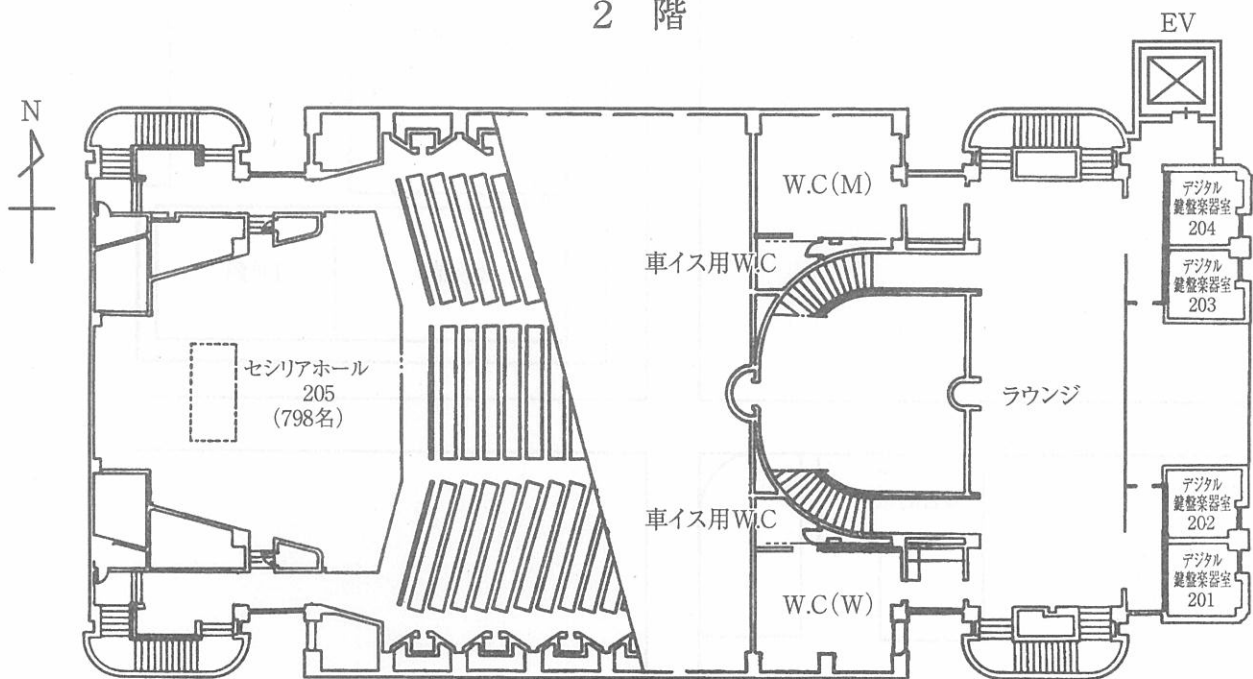

大学本部構内見取図・教室等配置図

1号館配置図

1 階

2 階

3 階

4 階

教室の設備
407号室 CD, DVD, MD, VTR, カセット

本館・2・3・4号館配置図

1 階

2 階

教室の設備

- 219号室 CD, DVD, MD, VTR, カセット
- 221号室 CD, DVD, MD, VTR, カセット
- 222号室 CD, DVD, MD, VTR, カセット
- 224号室 CD, DVD, MD, VTR, カセット, LD

3 階

4 階

5 階

教室の設備