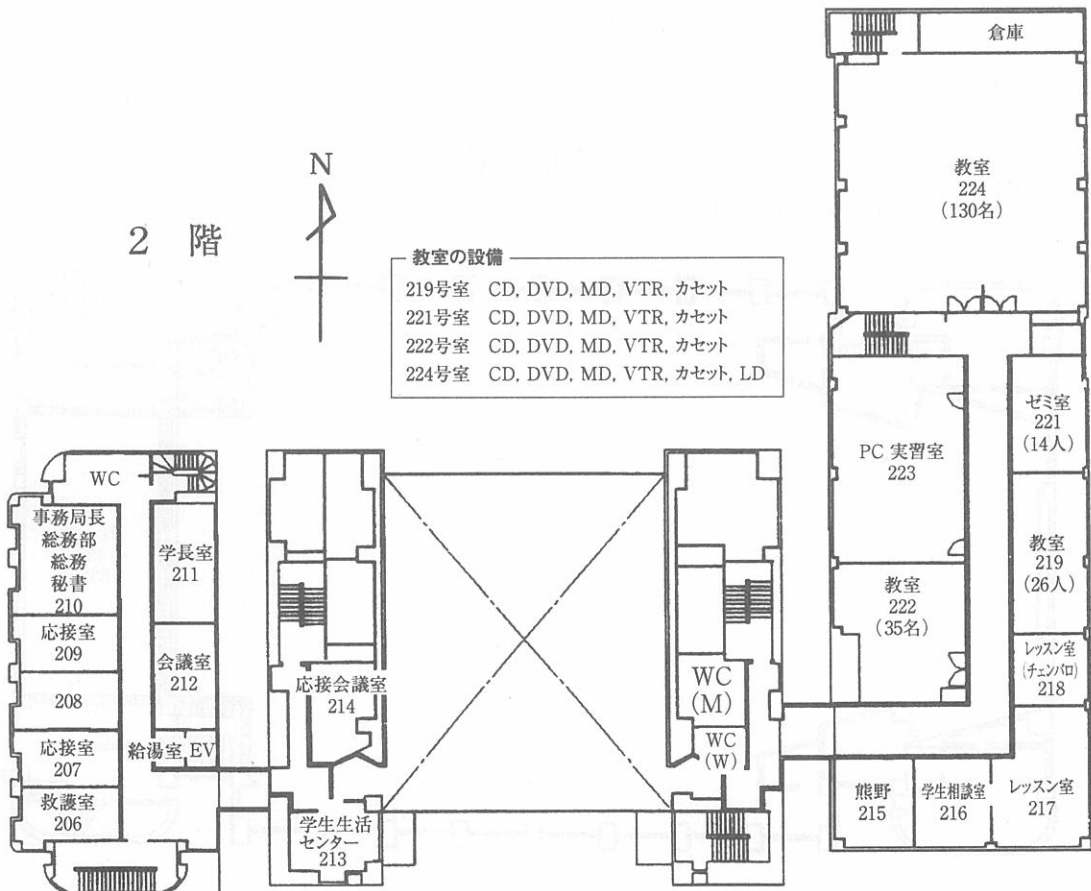

大学本部構内見取図・教室等配置図

1号館配置図

1 階

2 階

3 階

4 階

教室の設備
407号室 CD, DVD, MD, VTR, カセット

本館・2・3・4号館配置図

1 階

2 階

教室の設備

- 219号室 CD, DVD, MD, VTR, カセット
- 221号室 CD, DVD, MD, VTR, カセット
- 222号室 CD, DVD, MD, VTR, カセット
- 224号室 CD, DVD, MD, VTR, カセット, LD

3 階

4 階

5 階

教室の設備

- 501号室 CD, DVD, MD, VTR, カセット, LD, LP, スクリーン
- 505号室 CD, DVD, MD, VTR, LP
- 506号室 CD, DVD, MD, VTR, カセット, LD, スクリーン
- 507号室 CD, DVD, MD, VTR, カセット, LP, スクリーン

6 階

7 階

8 階

9 階