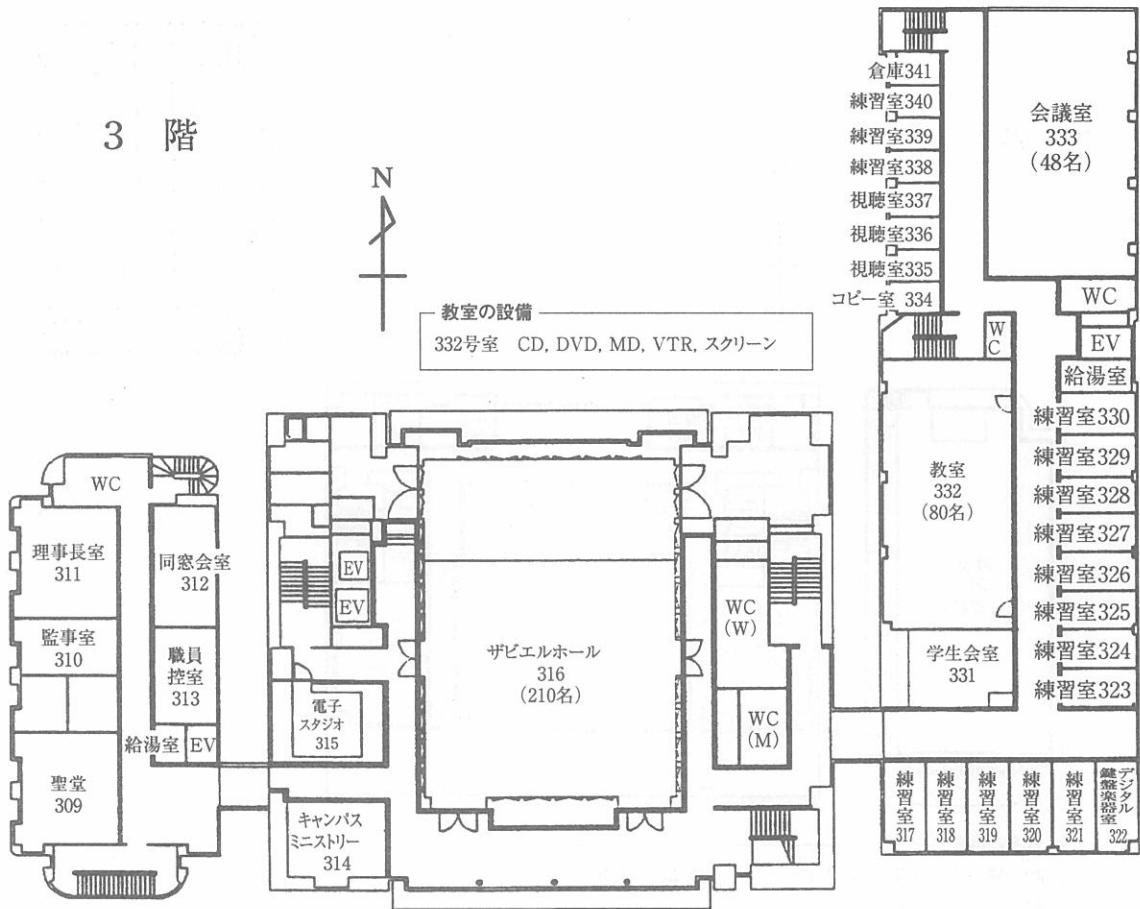

大学本部構内見取図・教室等配置図

1号館配置図

1 階

2 階

3 階

4 階

教室の設備
407号室 CD, DVD, MD, VTR, カセット

本館・2・3・4号館配置図

1 階

2 階

教室の設備

- 219号室 CD, DVD, MD, VTR, カセット
- 221号室 CD, DVD, MD, VTR, カセット
- 222号室 CD, DVD, MD, VTR, カセット
- 224号室 CD, DVD, MD, VTR, カセット, LD

3 階

4 階

5 階

教室の設備

- 501号室 CD, DVD, MD, VTR, カセット, LD, LP, スクリーン
- 505号室 CD, DVD, MD, VTR, LP
- 506号室 CD, DVD, MD, VTR, カセット, LD, スクリーン
- 507号室 CD, DVD, MD, VTR, カセット, LP, スクリーン

6 階

7 階

8 階

9 階