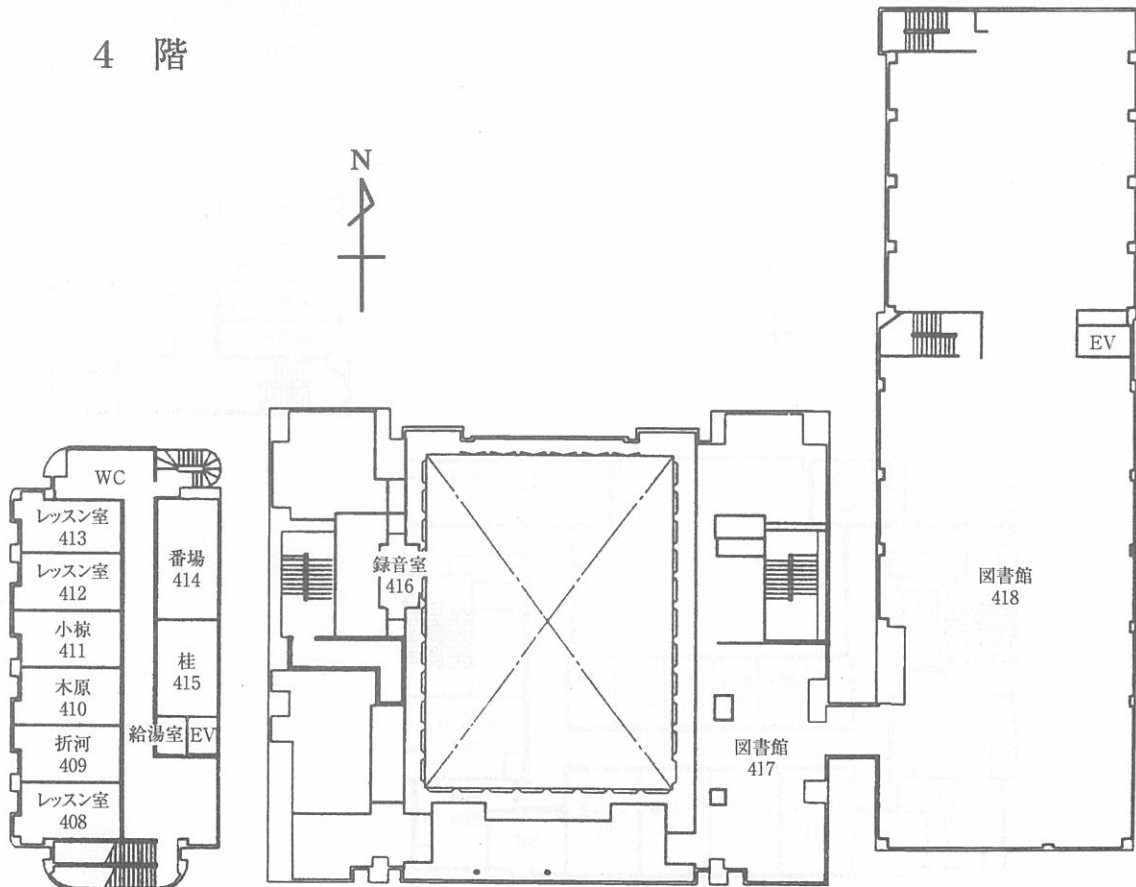

大学本部構内見取図・教室等配置図

1号館配置図

1 階

2 階

3 階

4 階

教室の設備
407号室 CD, DVD, MD, VTR, カセット

本館・2・3・4号館配置図

1 階

2 階

教室の設備

- 219号室 CD, DVD, MD, VTR, カセット
- 221号室 CD, DVD, MD, VTR, カセット
- 222号室 CD, DVD, MD, VTR, カセット
- 224号室 CD, DVD, MD, VTR, カセット, LD

3 階

4 階

5 階

教室の設備