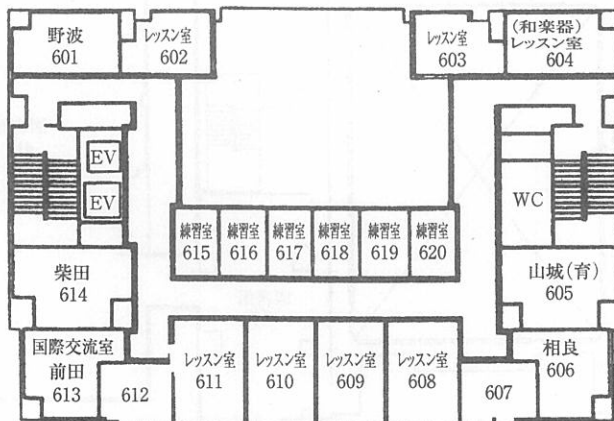

大学本部構内見取図・教室等配置図

1号館配置図

1 階

2 階

3 階

4 階

教室の設備
407号室 CD, DVD, MD, VTR, カセット

本館・2・3・4号館配置図

1 階

2 階

教室の設備

- 219号室 CD, DVD, MD, VTR, カセット
- 221号室 CD, DVD, MD, VTR, カセット
- 222号室 CD, DVD, MD, VTR, カセット
- 224号室 CD, DVD, MD, VTR, カセット, LD

3 階

4 階

5 階

教室の設備

- 501号室 CD, DVD, MD, VTR, カセット, LD, LP, スクリーン
- 505号室 CD, DVD, MD, VTR, LP
- 506号室 CD, DVD, MD, VTR, カセット, LD, スクリーン
- 507号室 CD, DVD, MD, VTR, カセット, LP, スクリーン

6 階

7 階

8 階

9 階